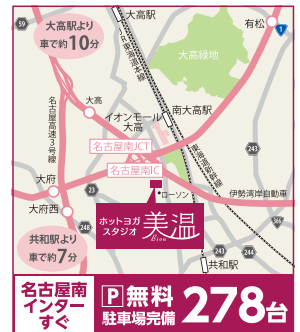

## ホットヨガスタジオ美温 大高

TEL.052-883-8914

〒459-8013 名古屋市緑区高根山1-1501  
スポーツクラブNAS大高内

営業時間

月~水・金 10:00~23:00

土曜日 10:00~21:00

日・祝 10:00~20:00

定休日 木曜日 ※年末年始、施設メンテナンスなどにより休業となる場合があります。

名古屋南インターすぐ P 無料 駐車場完備 278台